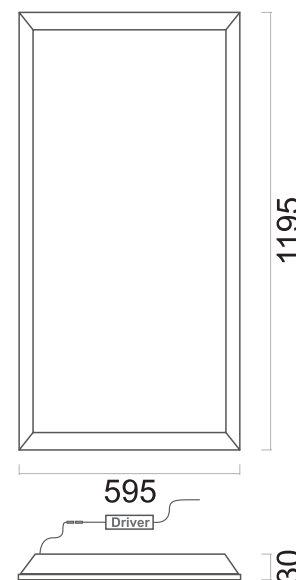

PANNELLI Backlight

Backlight 1195x595x30mm

INFORMAZIONI PRODOTTO:

PRODUCT INFORMATIONS:

Unità: mm
Unit: mm

Codice d'acquisto: **15254-IO**

Purchase code:

P/N: **PN00410**

Grado IP:

IP grade:

IP40

Alimentazione:

Voltage supply:

220-240Vac 50-60 Hz

Potenza:

Power:

60W

Alimentatore:

Driver:

Driver SELV (incluso, esterno al corpo lampada / included, outside body lamp)

Dimmerabile:

Dimmable:

No

Sorgente luminosa:

Light source:

LED SMD

CCT/ Colore:

CCT/ Colour:

4000K

Flusso:

Flux:

6000lm

Fascio:

Beam:

120°

CRI:

>90

Tolleranza cromatica:

Chromatic tolerance:

3SDCM

Fattore di abbagliamento:

Glare rating:

UGR<19

Gruppo di rischio fotobiologico:

Photobiological hazard group:

Rg0

Vita utile:

Lifetime:

L70B50@60000

Fissaggio:

Fixing:

Ad incasso / Recessed

Temperatura operativa:

Operating temperature:

-10°C (min) - +30°C (max)

Classe energetica:

Energetic class:

Prodotto contenente una sorgente luminosa di classe <E> (non sostituibile)

Product contained a light source of energy class <E> (not replaceable)

Norme:

Standards:

EC 60598-2-2:2023 used in conjunction with IEC 60598-1:2020

(Specifies general requirements for luminaires, recessed luminaires and recessed air-handling luminaires)

IEC TR 62778:2014

(Application of IEC 62471 for the assessment of blue light hazard to light source and luminaires)

ACCESSORI:

ACCESSORIES:

18044

Case a plafone 68mm
Ceiling case 68mm

18005

Cornice incasso
Recessed frame

07550

Inverter+batteria per emergenza
Ceiling case 68mm